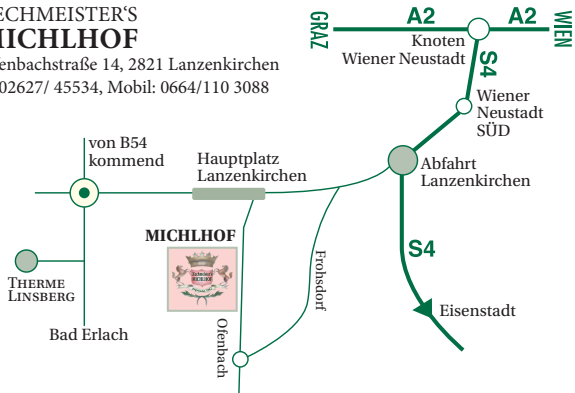

ZECHMEISTER'S MICHLHOF

Ofenbachstraße 14, 2821 Lanzenkirchen

T: 02627/ 45534, Mobil: 0664/110 3088

Heurigenkalender 2018

www.michlhof.eu